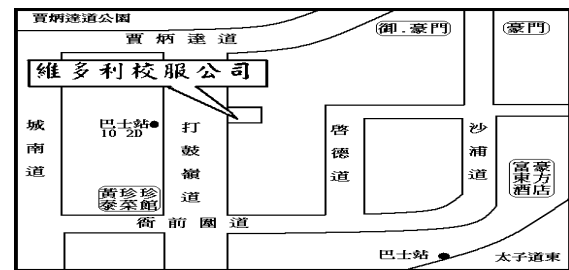

荃灣福來村永嘉樓地下 9 號舖 電話：2437 9997

太子西洋菜北街 302 號地下 1 號舖 電話：3188 9762

彩虹邨青楊路金碧樓 32 號舖 電話：2321 1733

九龍城 打鼓嶺道 64 號地舖 電話：2382 2407

將軍澳安寧花園一座 地下 3 號舖 電話：2358 3708

沙田乙明邨明信樓地下 45 號舖 電話：2637 3313

大埔大元村泰榮樓 地下3號舖 電話：2662 3819