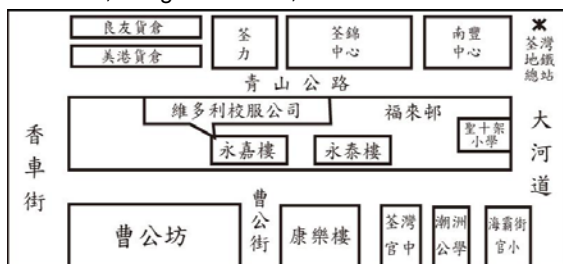

Tsuen Wan Outlet Tel: 2437 9997
No. 9 G/F, Wing Kai House, Fuk Loi Estate