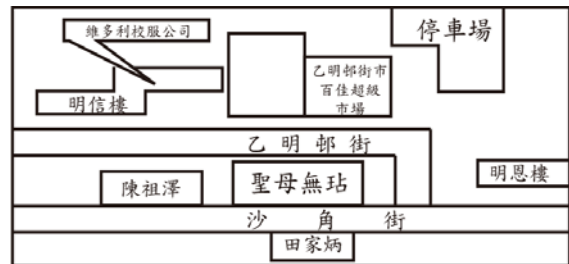

荃灣福來村永嘉樓地下 9 號舖 電話：2437 9997

太子西洋菜北街 302 號地下 1 號舖 電話：3188 9762

彩虹邨青楊路金碧樓 32 號舖 電話：2321 1733

九龍城 打鼓嶺道 64 號地舖 電話：2382 2407

將軍澳安寧花園一座 地下 3 號舖 電話：2358 3708

沙田乙明邨明信樓地下 45 號舖 電話：2637 3313

大埔大元村泰榮樓 地下3號舖 電話：2662 3819