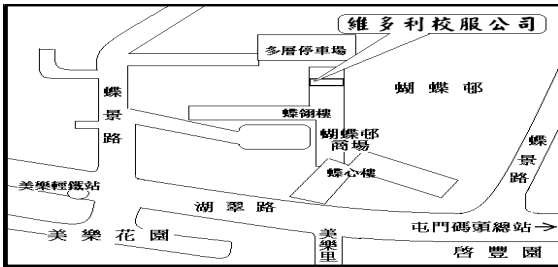

Guangzhou Factory Tel: 3651 2592
3/F, Blk E, Qingping Industrial Estate, Hengjiao

維多利校服公司

Victoria Uniform

總店：香港上環蘇杭街 96 號地下 電話：2815 2673

元朗俊賢坊 28 號安基大廈 10 號地舖 電話：2321 9282

屯門蝴蝶邨蝴蝶廣場地下 L184 號 電話：2404 0177

北角屈臣道海景大廈 B 座 14 樓 1403B 室 電話：2802 6887