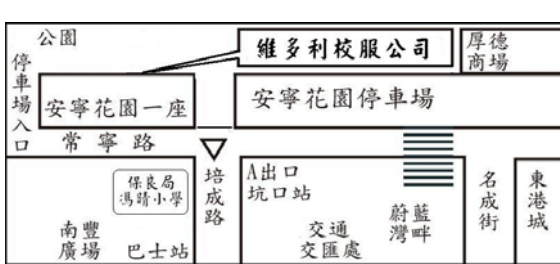

荃灣福來村永嘉樓地下 9 號舖 電話：2437 9997

太子西洋菜北街 302 號地下 1 號舖 電話：3188 9762

彩虹邨青楊路金碧樓 32 號舖 電話：2321 1733

九龍城 打鼓嶺道 64 號地舖 電話：2382 2407

將軍澳安寧花園一座 地下 3 號舖 電話：2358 3708

沙田乙明邨明信樓地下 45 號舖 電話：2637 3313

大埔大元村泰榮樓 地下3號舖 電話：2662 3819