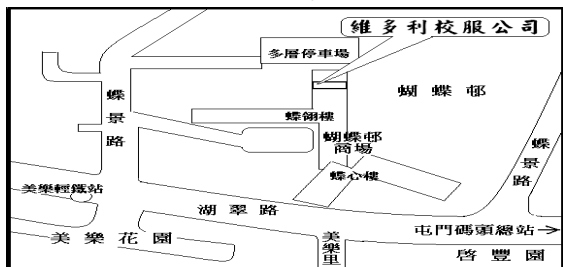

Tuen Mun Outlet Tel: 2404 0177
Shop No. L184, G/F., Butterfly Plaza, Tuen Mun, N.T.