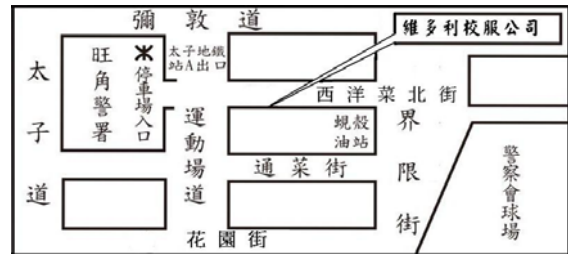

太子西洋菜北街 302 號地下 1 號舖 電話：3188 9762