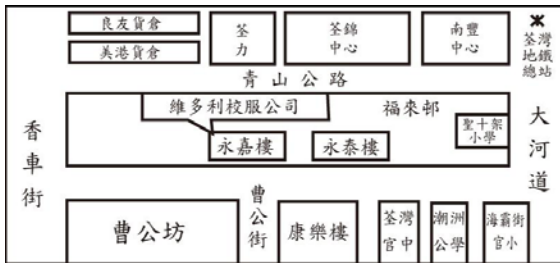

荃灣福來村永嘉樓地下 9 號舖 電話：2437 9997