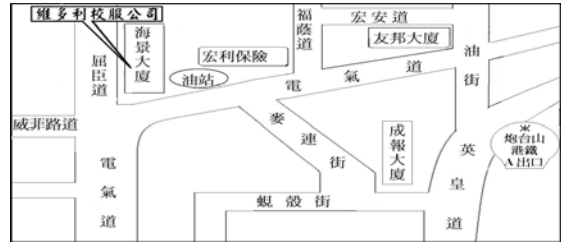

Guangzhou Factory Tel: 3651 2592
3/F, Blk E, Qingping Industrial Estate, Hengjiao

維多利校服公司

Victoria Uniform

總店：香港上環蘇杭街 96 號地下 電話：2815 2673

元朗俊賢坊 28 號安基大廈 10 號地舖 電話：2321 9282

屯門蝴蝶邨蝴蝶廣場地下 L184 號 電話：2404 0177

北角屈臣道海景大廈 B 座 14 樓 1403B 室 電話：2802 6887