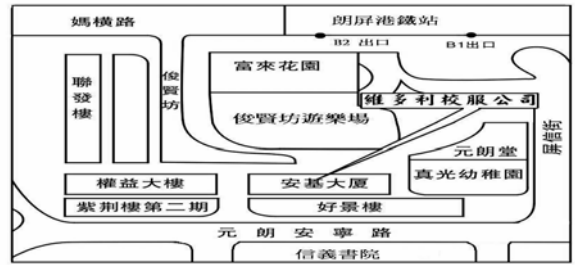

Guangzhou Factory Tel: 3651 2592
3/F, Blk E, Qingping Industrial Estate, Hengjiao

維多利校服公司

Victoria Uniform

總店：香港上環蘇杭街 96 號地下 電話：2815 2673

元朗俊賢坊 28 號安基大廈 10 號地舖 電話：2321 9282

屯門蝴蝶邨蝴蝶廣場地下 L184 號 電話：2404 0177

北角屈臣道海景大廈 B 座 14 樓 1403B 室 電話：2802 6887