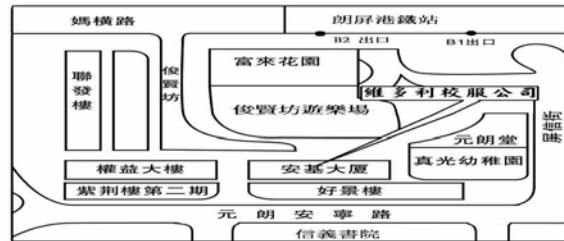

備註：以上價目，裁碼另計。設有車章服務每個 \$ 5。
如超過 20 人或以上，本公司可提供到 貴校度身服務。

維多利校服公司

Victoria Uniform

Sheung Wan Outlet Tel: 2815 2673
G/F, 96 Jervois Street, Sheung Wan

Yuen Long Outlet Tel: 2321 9282
Shop 10, G/F, On Ga Building, 28 Chun Yin Square